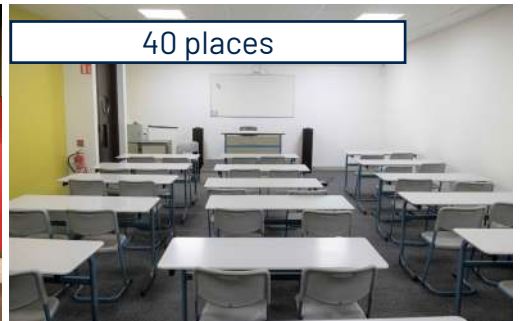

# - NOS ESPACES -

Auditorium : 245 places

Salle Certeau : 150 places

Salle Lubac : 70 places

20 places

Espace cocktail / café  
(50 personnes)

40 places

Visite virtuelle

# - ÉQUIPEMENTS TECHNIQUES -

Salle	Capacité	Situation	Dimensions (LxlxH)	Superficie (m <sup>2</sup> )		
					Tableau blanc	Tableau blanc interactif
Auditorium	245	RDC	20 x 10 x 3,2 (4,3)	200		
Certeau	150	RDC	20 x 9,3 x 3,5	186	•	
Lubac	70	RDC	10,3 x 9,4 x 3,4	97	•	
Salle 1	50	RDC	7,8 x 7 x 3,5	55	•	
Salle 2	40	RDC	8,4 x 6,6 x 3,5	56	•	
Salle 3	40	RDC	10,3 x 6,6 x 2,9	64	•	
Sommet	40	RDC	9,1 x 7,4 x 3,4	68	•	
Salle 103	20	1 <sup>er</sup> étage	7,3 x 5 x 2,4	37	•	
Salle 105	20	1 <sup>er</sup> étage	7,3 x 5 x 2,4	37	•	
Salle 107	20	1 <sup>er</sup> étage	7,3 x 5 x 2,4	37	•	
Salle 108	12	1 <sup>er</sup> étage	7,3 x 5 x 2,4	22	•	
Salle 110	12	1 <sup>er</sup> étage	7,3 x 5 x 2,4	22	•	
Conseils	19	1 <sup>er</sup> étage	4,9 x 44 x 2,4	22		•
Salle 202	19	2 <sup>ème</sup> étage	4,9 x 44 x 2,4	22		•
Salle 203	19	2 <sup>ème</sup> étage	4,9 x 44 x 2,4	22		•