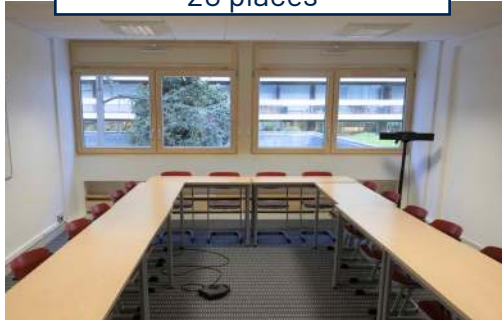

## LOCATION D'ESPACES

**réunion** . séminaire . conférence  
**formation** . colloque . assemblée générale  
présentiel . **hybride**

Au coeur de Paris, le Centre Sèvres propose :

Auditorium - 250 places

14 salles - 12 à 150 places

Barres Polycom, systèmes intégrés audio et vidéo

Équipe technique

# - NOS ESPACES -

Auditorium : 245 places

Salle Certeau : 150 places

Salle Lubac : 70 places

20 places

Espace cocktail / café  
(50 personnes)

40 places

Visite virtuelle

# - ÉQUIPEMENTS TECHNIQUES -

Salle	Capacité	Situation	Dimensions (LxlxH)	Superficie (m <sup>2</sup> )		
					Tableau blanc	Tableau blanc interactif
Auditorium	245	RDC	20 x 10 x 3,2 (4,3)	200		
Certeau	150	RDC	20 x 9,3 x 3,5	186	•	
Lubac	70	RDC	10,3 x 9,4 x 3,4	97	•	
Salle 1	50	RDC	7,8 x 7 x 3,5	55	•	
Salle 2	40	RDC	8,4 x 6,6 x 3,5	56	•	
Salle 3	40	RDC	10,3 x 6,6 x 2,9	64	•	
Sommet	40	RDC	9,1 x 7,4 x 3,4	68	•	
Salle 103	20	1 <sup>er</sup> étage	7,3 x 5 x 2,4	37	•	
Salle 105	20	1 <sup>er</sup> étage	7,3 x 5 x 2,4	37	•	
Salle 107	20	1 <sup>er</sup> étage	7,3 x 5 x 2,4	37	•	
Salle 108	12	1 <sup>er</sup> étage	7,3 x 5 x 2,4	22	•	
Salle 110	12	1 <sup>er</sup> étage	7,3 x 5 x 2,4	22	•	
Conseils	19	1 <sup>er</sup> étage	4,9 x 44 x 2,4	22		•
Salle 202	19	2 <sup>ème</sup> étage	4,9 x 44 x 2,4	22		•
Salle 203	19	2 <sup>ème</sup> étage	4,9 x 44 x 2,4	22		•