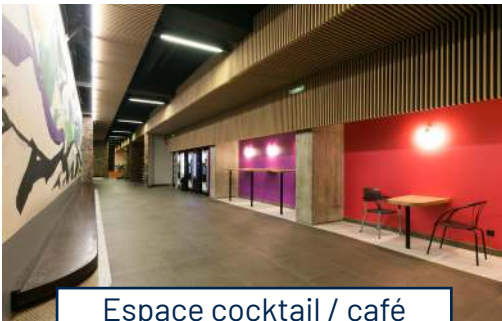

## LOCATION D'ESPACES

**réunion** . séminaire . conférence  
**formation** . colloque . assemblée générale  
présentiel . **hybride**

Au coeur de Paris, le Centre Sèvres propose :

Auditorium - 250 places

# - NOS ESPACES -

Auditorium : 245 places

Salle Certeau : 150 places

Salle Lubac : 70 places

20 places

Espace cocktail / café  
(50 personnes)

40 places

Visite virtuelle